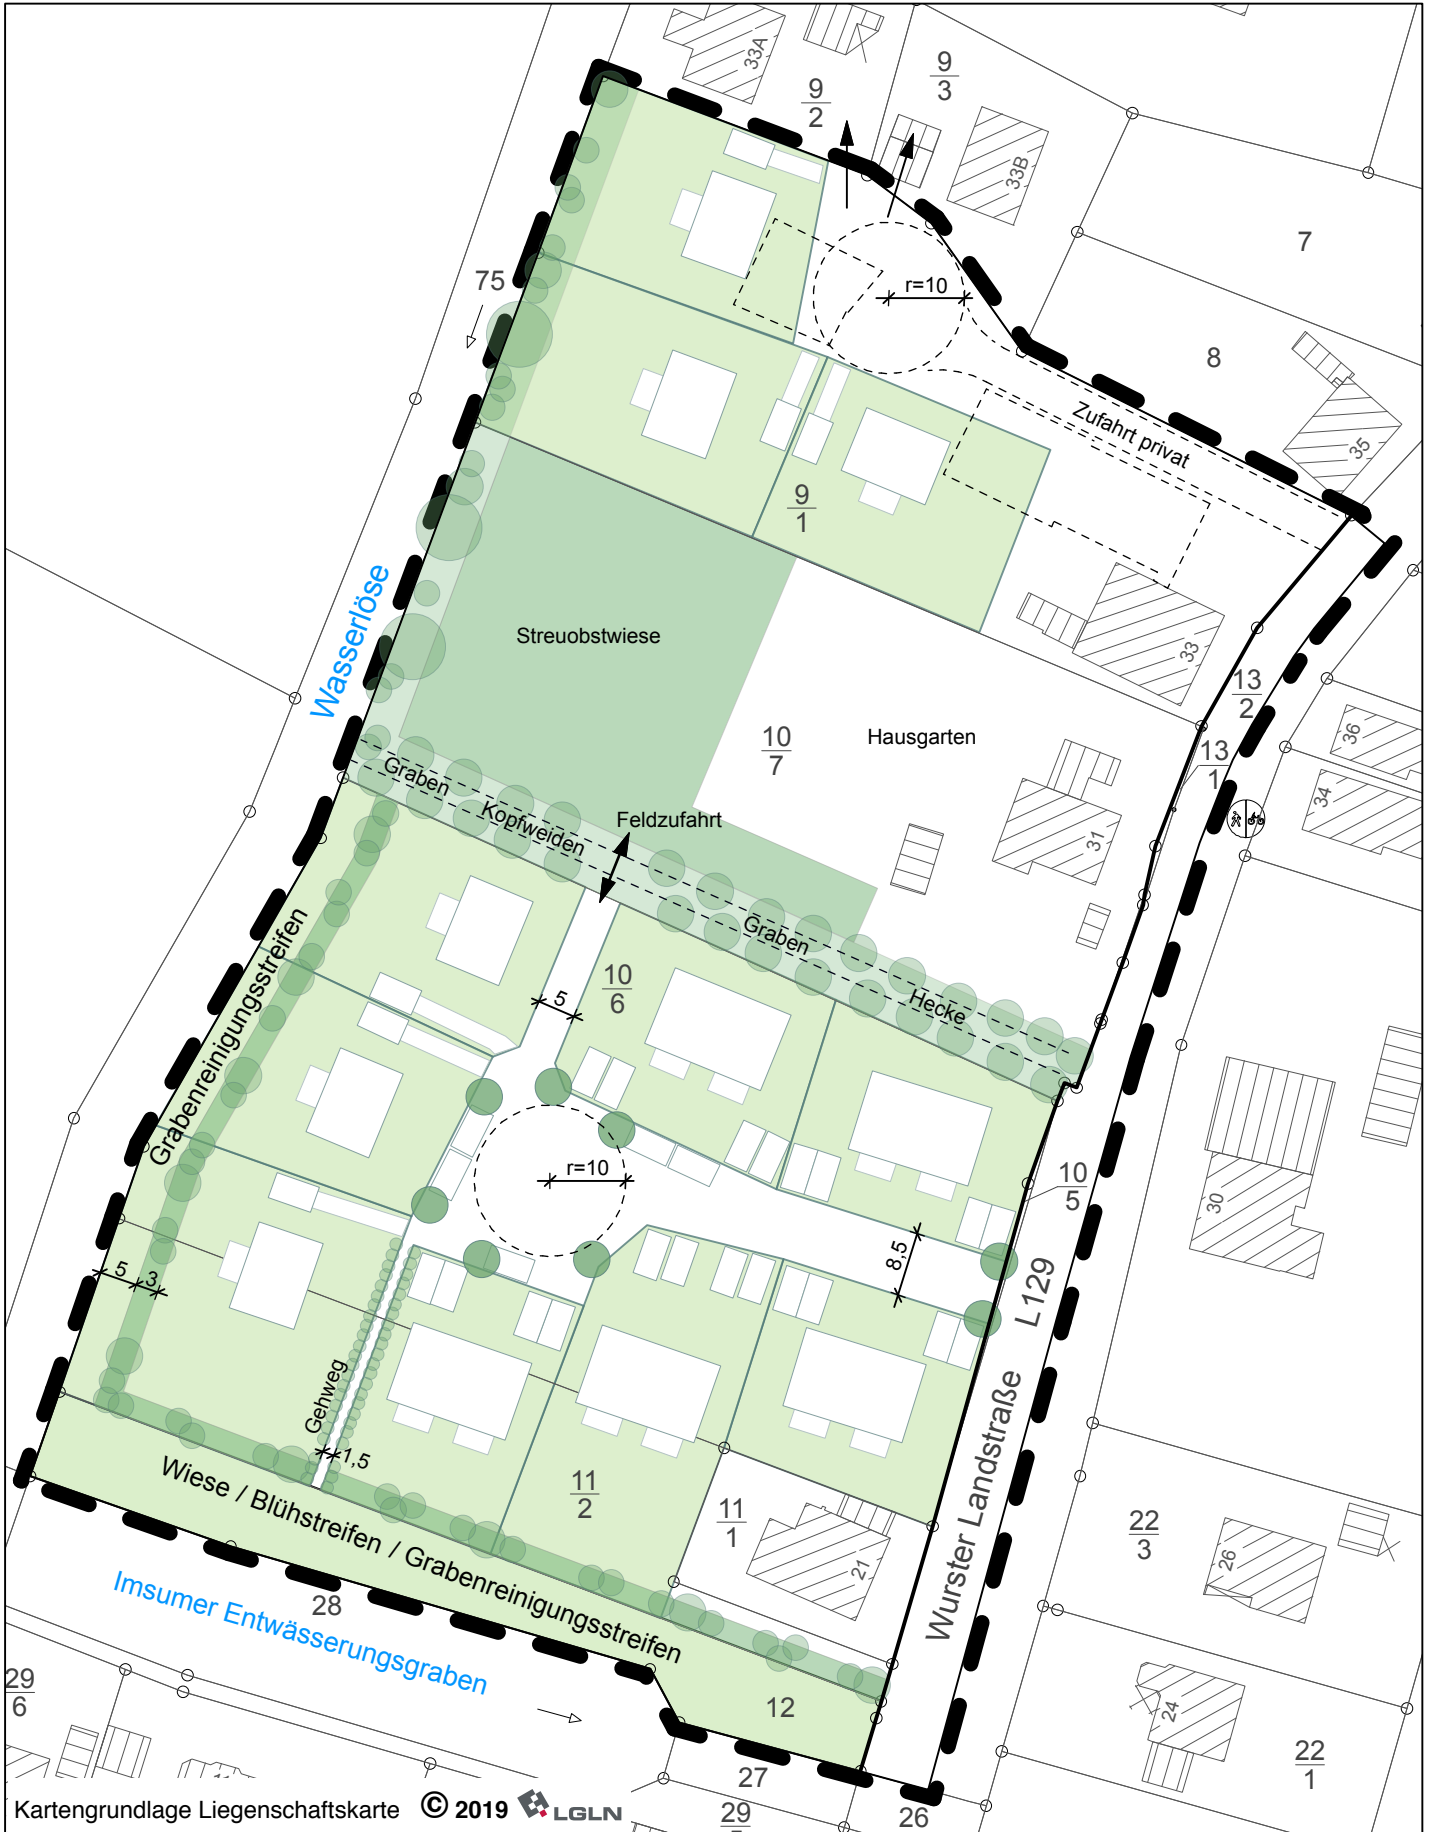

# Städtebauliches Konzept zum Bebauungsplan der Stadt Geestland Nr. 219 „An der Wasserlöse“ Ortschaft Imsum

Kartengrundlage Liegenschaftskarte © 2019 LGLN