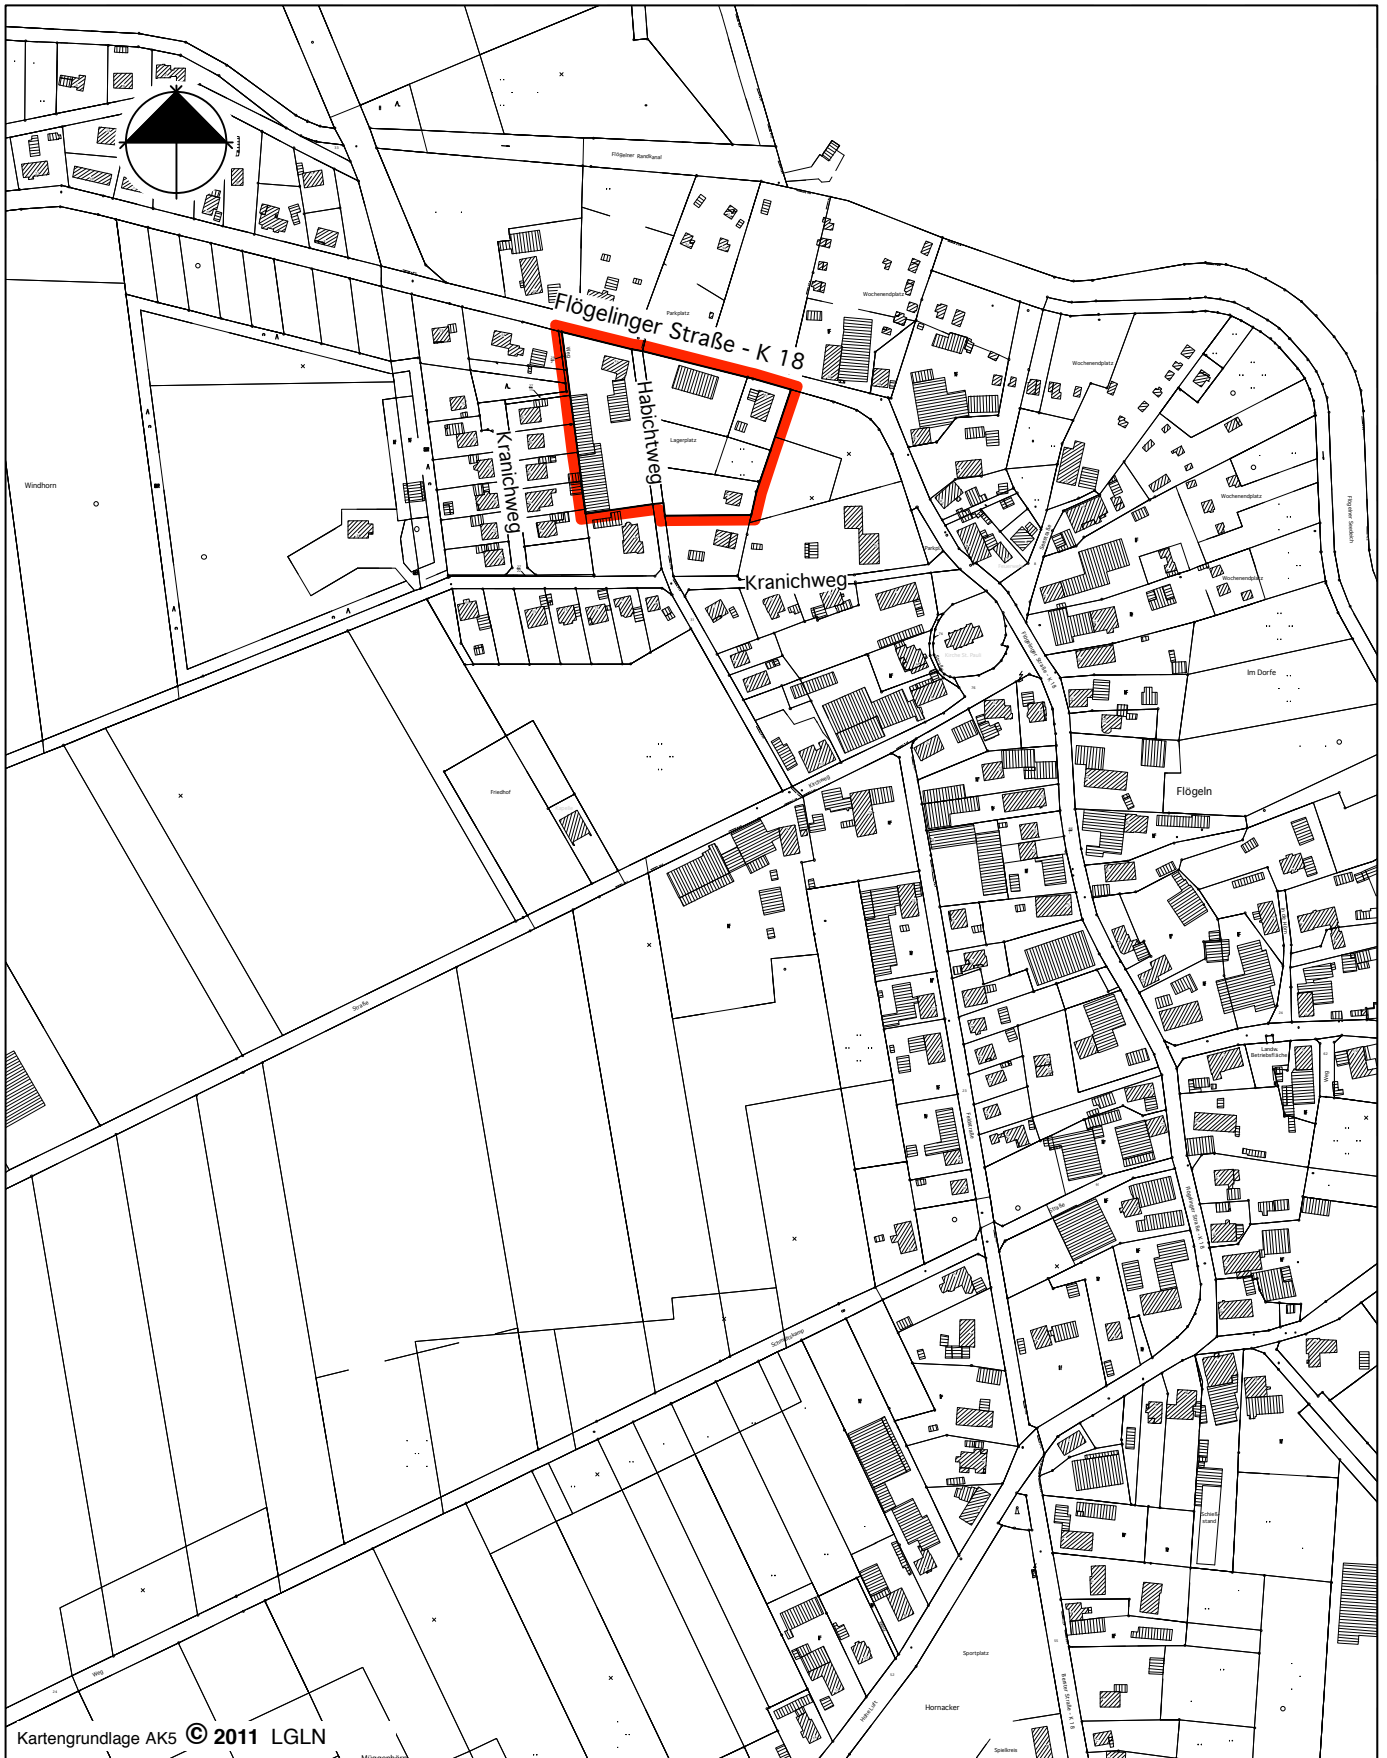

Stadt Geestland

Bebauungsplan Nr. 6 "Am Neuenwalder Weg", Ortschaft Flögeln - 1. Änderung -

Kartengrundlage AK5 © 2011 LGLN

Maßstab 1 : 5.000

Planungsbüro Dierk Brockmüller